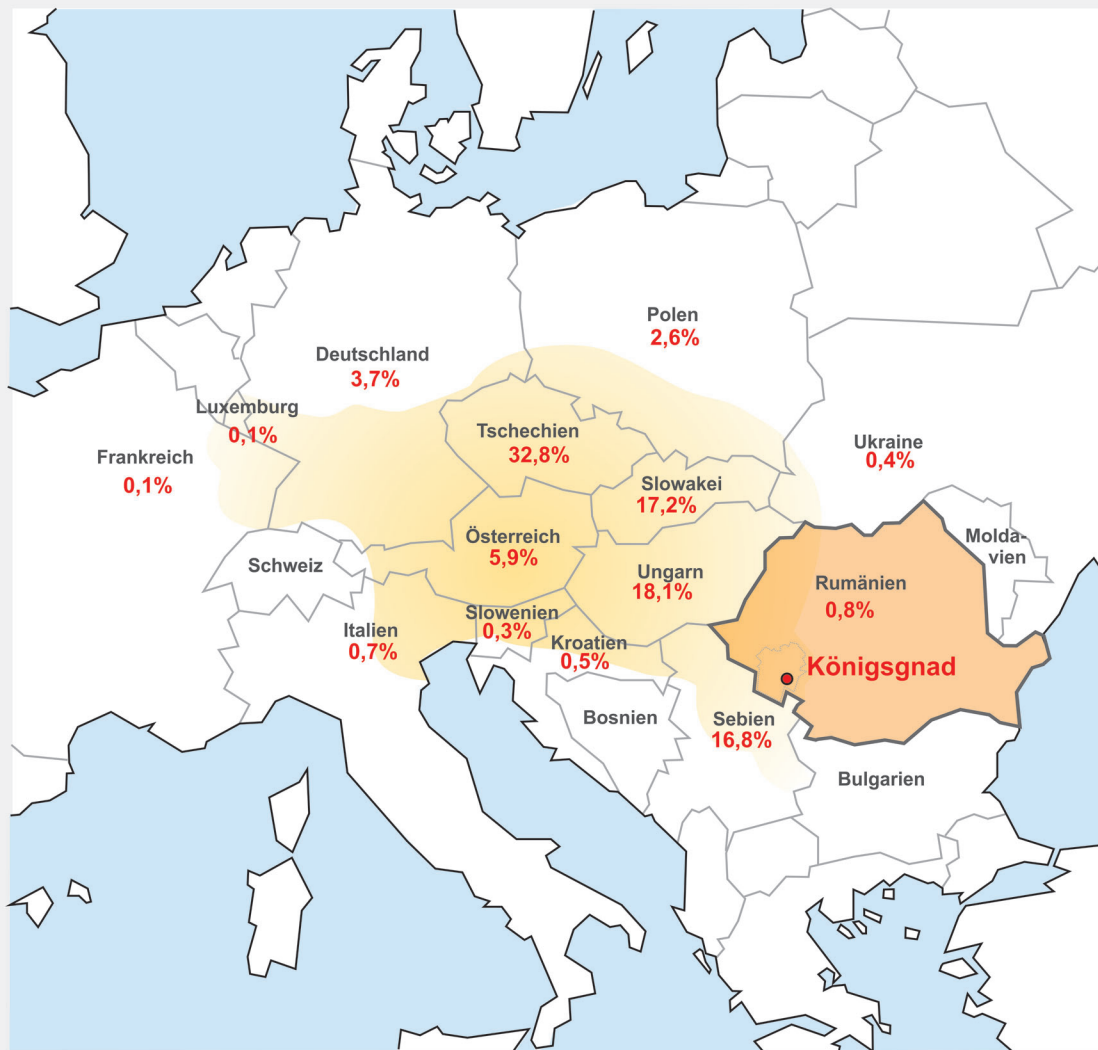

HERKUNFT DER SIEDLER AUS KÖNIGSGNAD

Heimatverband Banater Berglanddeutscher
aus Rumänien in Deutschland e.V.

Täpferweg 43
89155 Erbach

Rumänien

- Transsilvanien 0,8 %

Deutschland

- Baden 0,1 %
- Bayern 0,3 %
- Brandenburg 0,3 %
- Deutschland (o.O.) 0,5 %
- Franken 0,1 %
- Hessen 0,1 %
- NRW 0,1 %
- Pfalz 0,1 %
- Preußen 0,1 %
- Württemberg 2,0 %

Frankreich

- Lothringen 0,1 %

Luxemburg

- Luxemburg (o.O.) 0,1 %

o.O. = ohne Ortsangabe

Autor: Dr. Horst Schmidt, Grafik: Adriana Balazs

Italien

- Friaul-Veneto 0,3 %
- Südtirol 0,4 %

Österreich

- Burgenland 1,3 %
- Kärnten 0,3 %
- Niederösterreich 0,1 %
- Oberösterreich 0,5 %
- Steiermark 0,1 %
- Tirol 3,5 %
- Wien + Umgebung 0,1 %

Ungarn

- Ost-Ungarn 1,3 %
- West-Ungarn 4,4 %
- Budapest + Umgebung 0,2 %
- Ungarn (o.O.) 12,2 %

Kroatien

- Slawonien 0,3 %
- West-Kroatien 0,2 %

Slowenien

- Krain 0,3 %

Serbien

- Batschka 4,1 %
- Serbisch Banat 12,6 %
- Syrmien 0,1 %

Slowakei

- Süd-Slowakei 3,4 %
- Nord-Slowakei 1,2 %
- Zips 4,7 %
- Slowakei (o.O.) 7,9 %

Tschechien

- Böhmen 25,1 %
- Mähren 7,7 %

Polen

- Schlesien 2,5 %
- Zentral-Polen 0,1 %

Ukraine

- Galizien 0,4 %