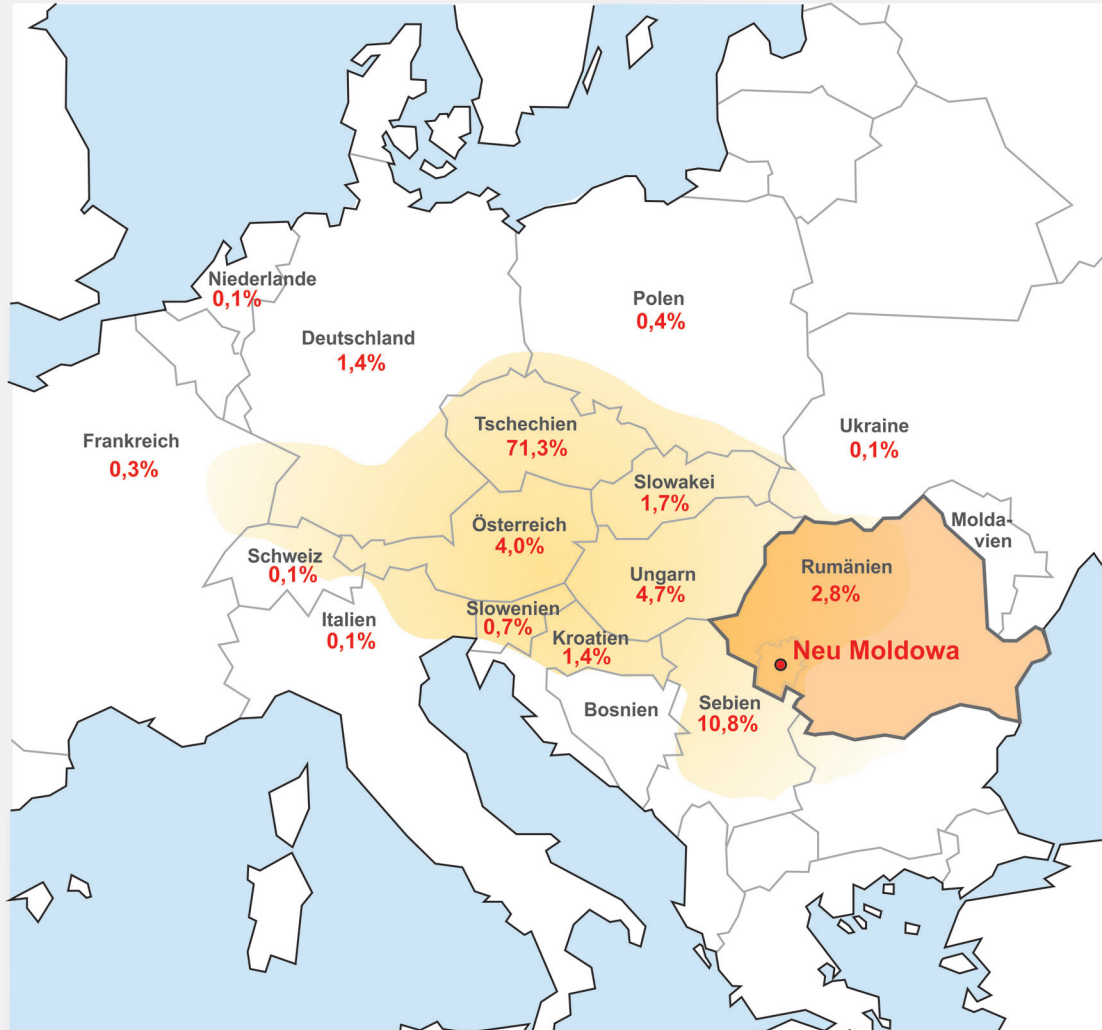

HERKUNFT DER SIEDLER AUS NEU MOLDOVA

Heimatverband Banater Berglanddeutscher
aus Rumänien in Deutschland e.V.

Täpferweg 43
89155 Erbach

Rumänien

- Transsilvanien 2,8 %

Deutschland

- Bayern 0,1 %
- Deutschland (o.O.) 0,8 %
- Franken 0,1 %
- Hessen 0,1 %
- Pfalz 0,1 %
- Sachsen 0,2 %

Italien

- Friaul-Veneto 0,1 %

Kroatien

- Slawonien 0,9 %
- West-Kroatien 0,5 %

Frankreich

- Lothringen 0,2 %
- Frankreich (o.O.) 0,1 %

Schwiz

- Deutschschweiz 0,1 %

Polen

- Galizien 0,2 %
- Schlesien 0,2 %

Österreich

- Kärnten 0,6 %
- Niederösterreich 0,3 %
- Oberösterreich 1,0 %
- Salzkammergut 0,1 %
- Steiermark 1,2 %
- Tirol 0,3 %
- Wien + Umg. 0,5 %

Serbien

- Batschka 1,0 %
- Serbisch Banat 9,7 %
- Syrmien 0,1 %

Slowenien

- Krain 0,5 %
- Süd-Slowenien 0,1 %
- Istrien 0,1 %

Niederlande

- (o.O.) 0,1 %

Slowakei

- Nord Slowakei 0,5 %
- Süd-Slowakei 0,6 %
- Zips 0,6 %

Tschechien

- Böhmen (o.O.) 55,8 %
- Süd-Böhmen 2,7 %
- Böhmerwald und West-Böhmen 4,0 %
- Prag + Umgebung 7,0 %
- Mähren 1,8 %

Ungarn

- Ost-Ungarn 1,5 %
- West-Ungarn 1,4 %
- Budapest + Umg. 0,4 %
- Ungarn (o.O.) 1,4 %

Ukraine

- (o.O.) 0,1 %

o.O. = ohne Ortsangabe