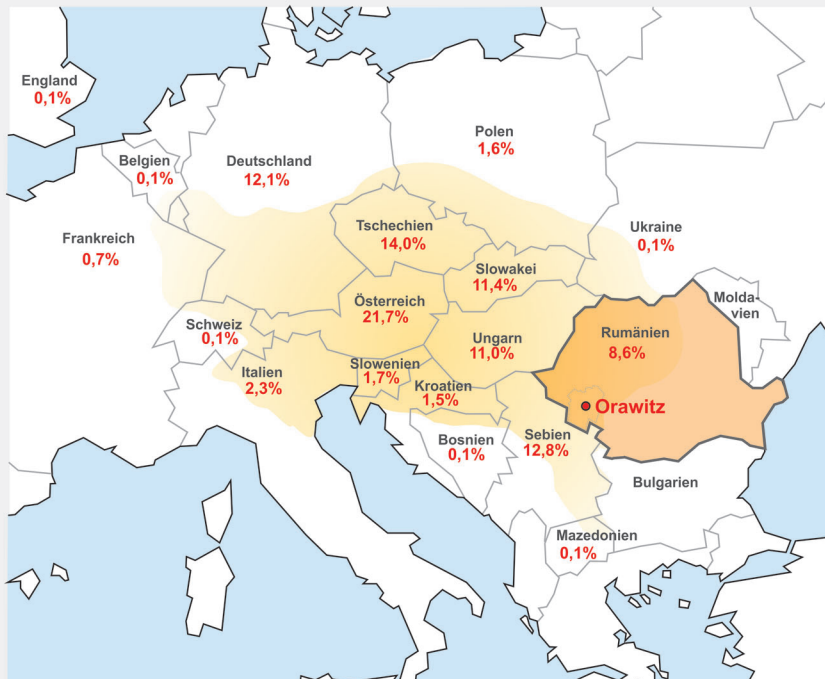

HERKUNFT DER SIEDLER AUS ORAWITZ

Töpferweg 43
89155 Erbach

Rumänien

- Transsilvanien 8,5 %
- Bukowina 0,1 %

Deutschland

- Baden 0,4 %
- Bayern 1,4 %
- Brandenburg 0,2 %
- Deutschland (o.O.) 5,1 %
- Franken 1,0 %
- Hessen 0,1 %
- Niedersachsen 0,2 %
- NRW 0,2 %
- Pfalz 1,7 %
- Preußen 0,3 %
- Saarland 0,1 %
- Sachsen 0,9 %
- Thüringen 0,2 %
- Württemberg 0,3 %

Italien

- Friaul-Veneto 1,3 %
- Italien (o.O.) 0,7 %
- Südtirol 0,3 %

Belgien

- Ost-Belgien 0,1 %

Schweiz

- Deutschschweiz 0,1 %

o.O. = ohne Ortsangabe

Kroatien

- Slawonien 0,2 %
- West-Kroatien 1,2 %
- Dalmatien 0,1 %

Frankreich

- Elsaß 0,1 %
- Lothringen 0,5 %
- Frankreich (o.O.) 0,1 %

Polen

- Schlesien 1,1 %
- Galizien 0,5 %

Österreich

- Burgenland 0,8 %
- Kärnten 1,3 %
- Niederösterreich 0,7 %
- Oberösterreich 4,0 %
- Salzkammergut 0,3 %
- Steiermark 6,4 %
- Tirol 5,5 %
- Vorarlberg 0,1 %
- Wien + Umg. 2,6 %

Ukraine

- Bukowina 0,1 %

Bosnien

- (o.O.) 0,1 %

Mazedonien

- (o.O.) 0,1 %

Slowenien

- Krain 1,6 %
- Süd-Slowenien 0,1 %

Slowakei

- Süd-Slowakei 4,3 %
- Nord-Slowakei 3,3 %
- Zips 2,3 %
- Slowakei (o.O.) 1,5 %

Tschechien

- Böhmen (allg.) 7,1 %
- Böhmerwald und West Böhmen 0,8 %
- Süd-Böhmen 0,7 %
- Nord-Böhmen 0,4 %
- Prag + Umgebung 0,8 %
- Mähren 4,2 %

Ungarn

- Ost-Ungarn 2,5 %
- West-Ungarn 2,3 %
- Budapest + Umg. 1,2 %
- Ungarn (o.O.) 5,0 %

England

- Südengland 0,1 %

Serbien

- Batschka 1,0 %
- Serbisch Banat 11,4 %
- Syrmien 0,4 %