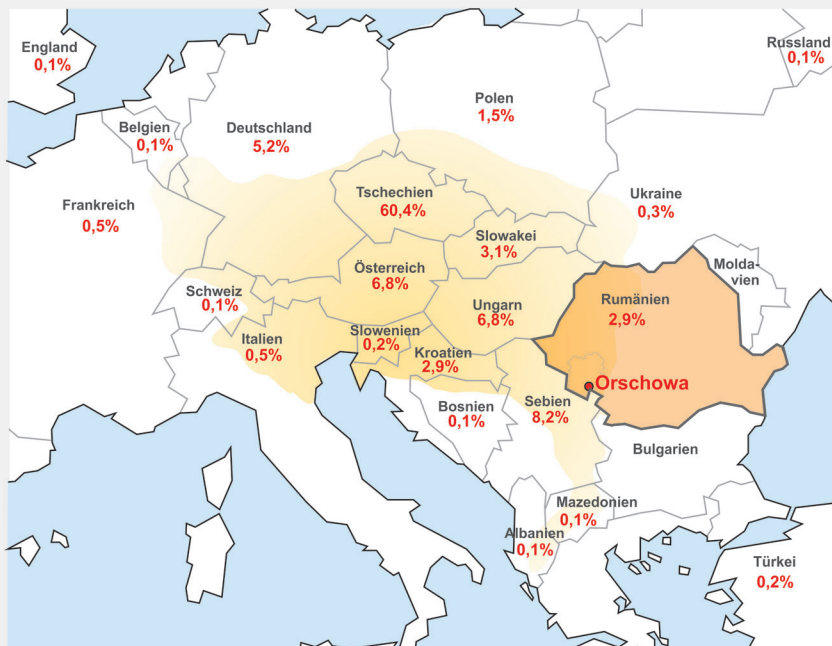

HERKUNFT DER SIEDLER AUS ORSCHOWA

Töpferweg 43
89155 Erbach

Rumänien

- Transsilvanien	2,7 %
- Moldau	0,1 %
- Bukowina	0,1 %

Deutschland

- Baden	0,3 %
- Bayern	1,1 %
- Brandenburg	0,1 %
- Deutschland (o.O.)	0,5 %
- Franken	0,7 %
- Hessen	0,1 %
- Holstein	0,1 %
- Pfalz	0,7 %
- Pommern	0,1 %
- Preußen	0,3 %
- Sachsen	0,2 %
- Thüringen	0,1 %
- Württemberg	1,3 %

Italien

- Friaul-Veneto	0,1 %
- Lombardei	0,4 %

Schweiz

- Deutschschweiz	0,1 %

Kroatien

- Slawonien	1,7 %
- West-Kroatien	0,8 %
- Istrien	0,1 %
- Dalmatien	0,3 %

Belgien

- Ost-Belgien	0,1 %

Frankreich

- Elsaß	0,2 %
- Lothringen	0,3 %

England

- England (allg.)	0,1 %

Österreich

- Burgenland	0,6 %
- Kärnten	0,3 %
- Niederösterreich	1,3 %
- Oberösterreich	0,7 %
- Steiermark	0,8 %
- Tirol	0,1 %
- Vorarlberg	0,1 %
- Wien + Umg.	2,1 %
- Österreich (o.O.)	0,8 %

Serbien

- Batschka	1,1 %
- Serbisch Banat	5,5 %
- Syrmien	1,6 %

Bosnien

- Nord-Bosnien	0,1 %

Slowenien

- Krain	0,1 %
- Süd-Slowenien	0,1 %

Albanien

- (o.O.)	0,1 %

Slowakei

- Süd-Slowakei	1,4 %
- Nord-Slowakei	0,5 %
- Zips	0,7 %
- Slowakei (o.O.)	0,5 %

Tschechien

- Böhmen (allg.)	4,8 %
- Böhmerwald und West Böhmen	14,7 %
- Süd-Böhmen	6,5 %
- Nord-Böhmen	12,0 %
- Prag + Umgeb.	19,0 %
- Mähren	3,4 %

Polen

- Schlesien	1,3 %
- Zentral-Polen	0,2 %

Ungarn

- Ost-Ungarn	2,3 %
- West-Ungarn	1,5 %
- Budapest + Umg.	1,0 %
- Ungarn (o.O.)	2,0 %

Ukraine

- Galizien	0,3 %

Russland

- Russland (allg.)	0,1 %

Türkei

- Constantinopel	0,2 %

o.O. = ohne Ortsangabe