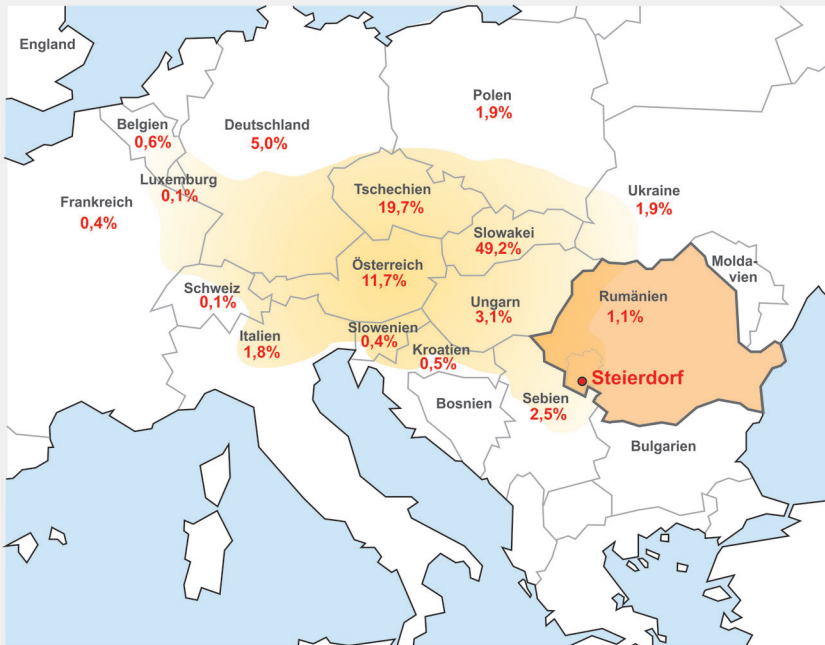

HERKUNFT DER SIEDLER AUS STEIERDORF

Töpferweg 43
89155 Erbach

Rumänien	
- Transsilvanien	1,0 %
- Bukowina	0,1 %
Deutschland	
- Baden	0,2 %
- Bayern	0,8 %
- Deutschland (o.O.)	0,1 %
- Franken	0,3 %
- Hessen	0,1 %
- Holstein	0,1 %
- Mecklenburg	0,1 %
- Niedersachsen	0,3 %
- Pfalz	1,6 %
- Preußen	0,1 %
- Saarland	0,1 %
- Sachsen	0,7 %
- Thüringen	0,1 %
- Württemberg	0,4 %
Italien	
- Friaul-Veneto	1,4 %
- Lombardei	0,1 %
- Südtirol	0,3 %
Schweiz	
- Deutschschweiz	0,1 %
Frankreich	
- Elsaß	0,2 %
- Lothringen	0,2 %

Belgien	
- Ost-Belgien	0,6 %
Luxemburg	
- (o.O.)	0,1 %
Österreich	
- Burgenland	0,1 %
- Kärnten	0,3 %
- Niederösterreich	1,3 %
- Oberösterreich	3,4 %
- Salzkammergut	0,2 %
- Steiermark	1,2 %
- Tirol	4,8 %
- Vorarlberg	0,1 %
- Wien + Umg.	0,3 %
Serbien	
- Batschka	0,2 %
- Serbisch Banat	2,2 %
- Syrmien	0,1 %
Slowenien	
- Krain	0,4 %
Kroatien	
- Slawonien	0,1 %
- West-Kroatien	0,3 %
- Dalmatien	0,1 %

Slowakei	
- Süd-Slowakei	18,7 %
- Nord-Slowakei	7,2 %
- Zips	17,2 %
- Slowakei (o.O.)	6,1 %
Tschechien	
- Böhmen (allg.)	7,1 %
- Böhmerwald und West Böhmen	3,4 %
- Süd-Böhmen	1,6 %
- Nord-Böhmen	0,3 %
- Prag + Umgeb.	3,0 %
- Mähren	4,3 %
Polen	
- Schlesien	1,6 %
- Zentral-Polen	0,3 %
Ungarn	
- Ost-Ungarn	0,7 %
- West-Ungarn	0,5 %
- Budapest + Umg.	0,5 %
- Ungarn (o.O.)	1,4 %
Ukraine	
- Galizien	1,9 %
o.O. = ohne Ortsangabe